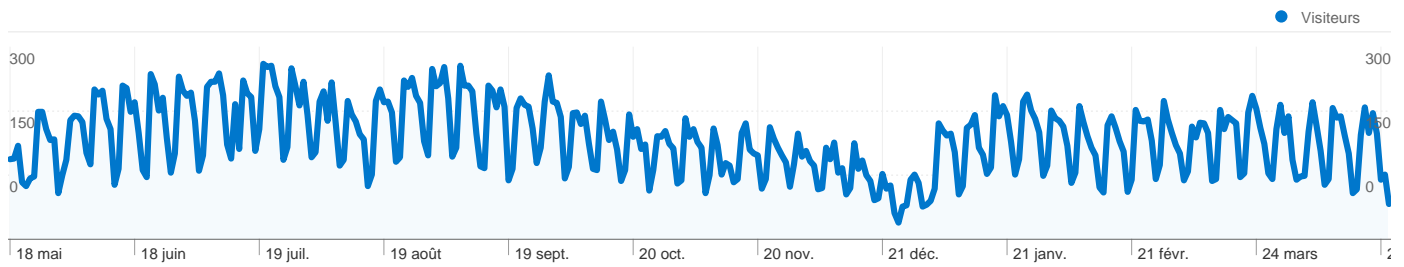

### Vue d'ensemble des visiteurs

**Visiteurs**  
**42 268**

### Synthèse géographique

### Vue d'ensemble des sources de trafic

- **Sites référents**  
29 475,00 (48,55 %)
- **Moteurs de recherche**  
25 761,00 (42,43 %)
- **Accès directs**  
5 479,00 (9,02 %)

**42 269 internautes ont visité ce site.**

 **60 715 Visites**

 **42 269 Visiteurs uniques absolus**

 **356 084 Pages vues**

 **5,86 Nombre moyen de pages vues**

 **00:03:55 Temps passé sur le site**

 **39,32 % Taux de rebond**