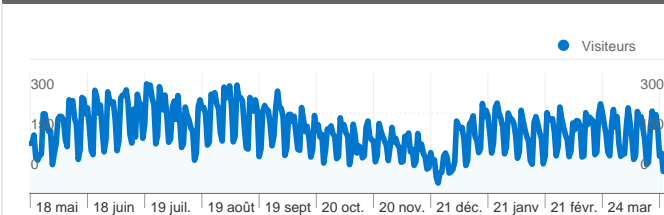

### Fréquentation du site

**60 715** Visites

**39,32 %** Taux de rebond

**356 084** Pages vues

**00:03:55** Temps moyen passé sur le site

**5,86** Pages par visite

**69,43 %** Nouvelles visites (en %)

### Vue d'ensemble des visiteurs

**Visiteurs**  
**42 268**

De 1 à 10 sur 113

Les pages de ce site ont été consultées 356 084 fois au total.

 356 084 Pages vues

 221 493 Consultations uniques

 39,32 % Taux de rebond