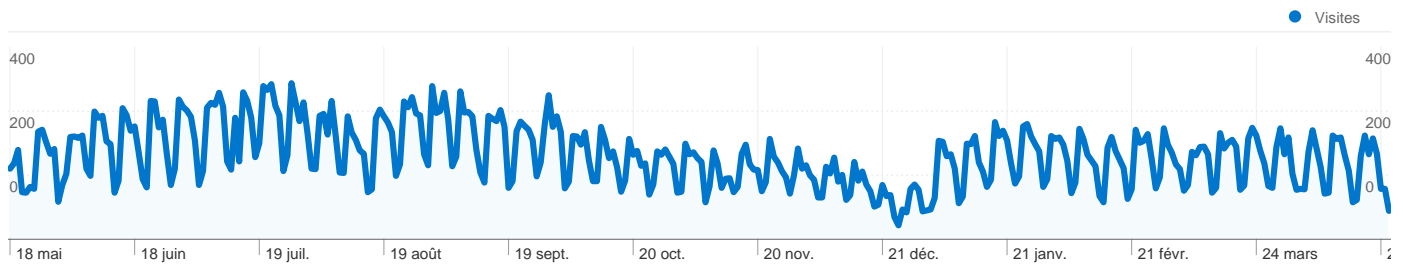

L'ensemble des sources de trafic a généré 60 715 visites au total.

9,02 % Trafic direct

48,55 % Sites de référence

42,43 % Moteurs de recherche

■ Sites référents

29 475,00 (48,55 %)

■ Moteurs de recherche

25 761,00 (42,43 %)

■ Accès directs

5 479,00 (9,02 %)

Principales sources de trafic

Sources	Visites	Visites (en %)	Mots clés	Visites	Visites (en %)
crij-montpellier.com (referral)	26 766	44,08 %	loi dalo	564	2,19 %
google (organic)	24 150	39,78 %	defense des locataires	319	1,24 %
(direct) ((none))	5 479	9,02 %	cidf montpellier	236	0,92 %
search (organic)	465	0,77 %	mli beziers	184	0,71 %
voila (organic)	417	0,69 %	ccas nimes	149	0,58 %