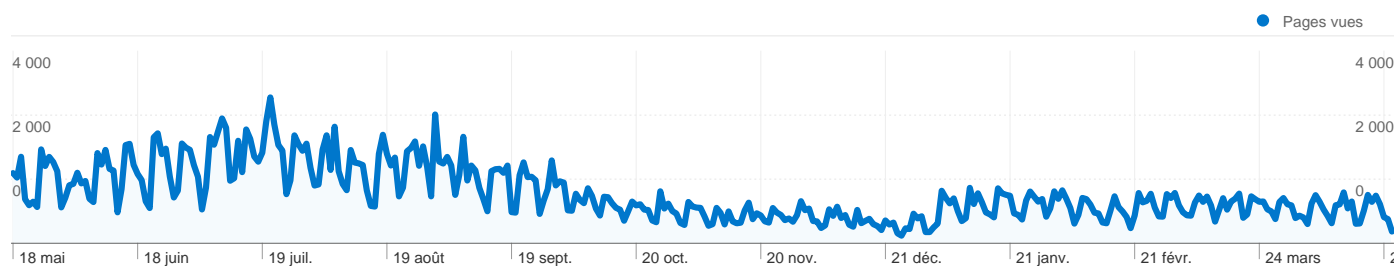

Les pages de ce site ont été consultées 356 084 fois au total.

356 084 Pages vues

221 493 Consultations uniques

39,32 % Taux de rebond

Pages les plus consultées

Pages	Pages vues	Pages vues (en %)
/offres/recherche	93 492	26,26 %
/www.logement.informationjeunesselr.fr	36 895	10,36 %
/offres/mesoffres	6 313	1,77 %
/user/login	5 342	1,50 %
/les-aides-de-la-caf	4 978	1,40 %