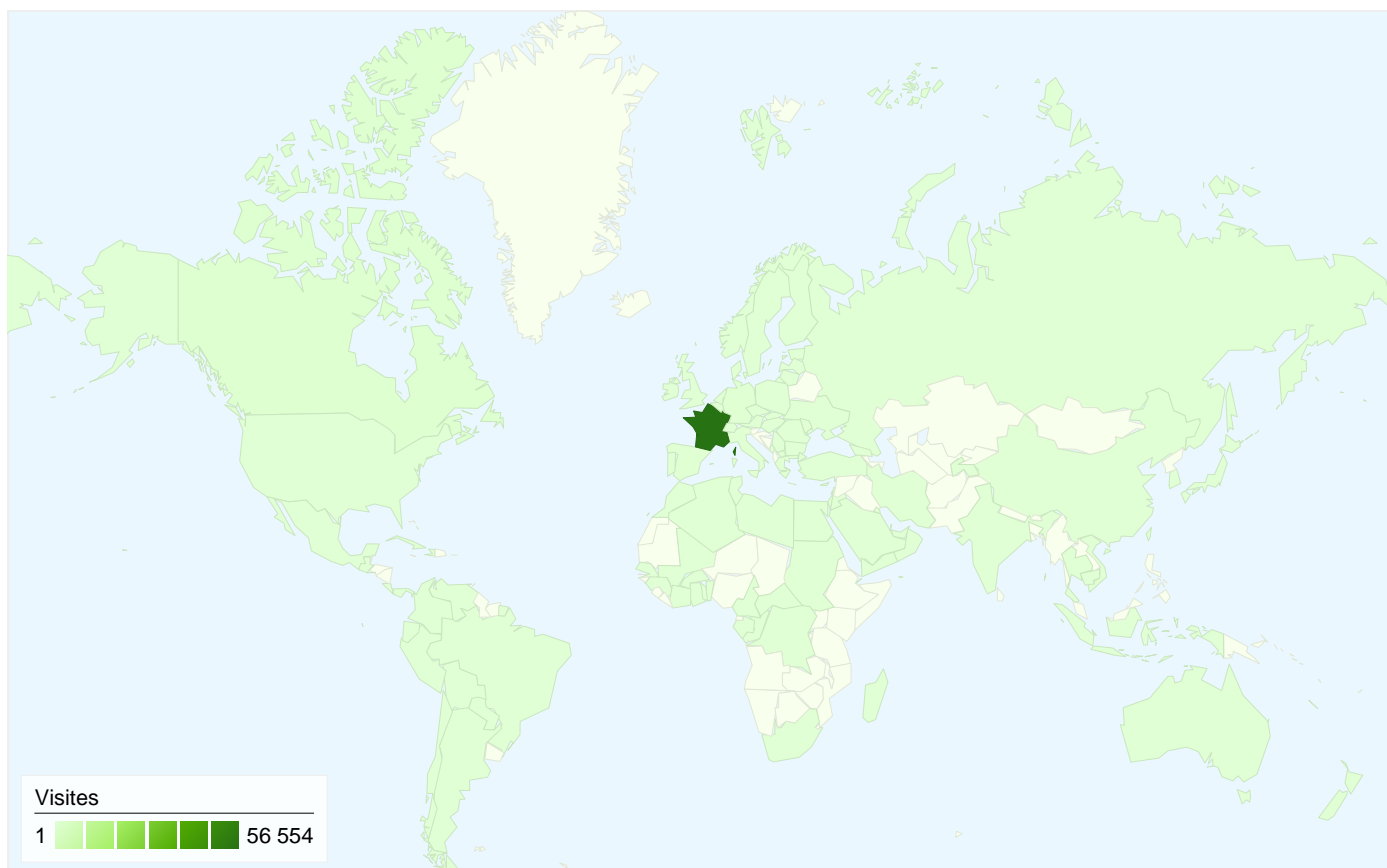

### Vue d'ensemble des visiteurs

**Visiteurs**  
**42 268**

L'ensemble des sources de trafic a généré 60 715 visites au total.

9,02 % Trafic direct

48,55 % Sites de référence

42,43 % Moteurs de recherche

■ Sites référents

29 475,00 (48,55 %)

■ Moteurs de recherche

25 761,00 (42,43 %)

■ Accès directs

5 479,00 (9,02 %)

60 715 visites, provenant de 113 pays/territoires.